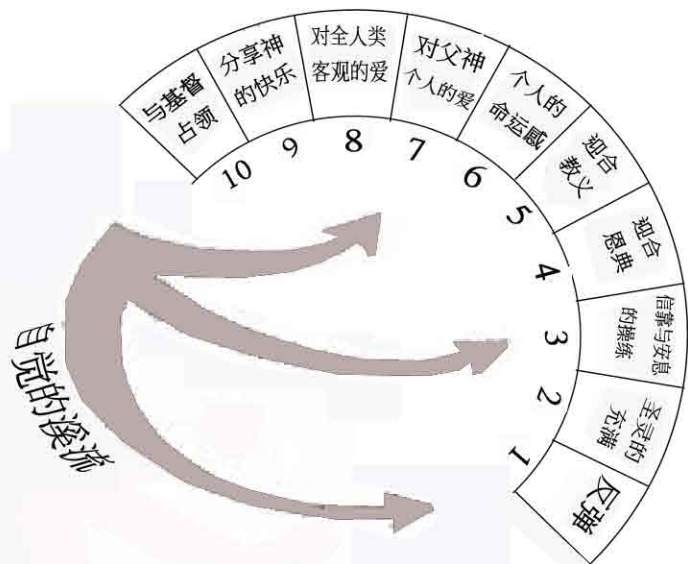

四个属灵的技巧

1) 两个挑选力量之采用

(圣灵的充满 + 人类的智商 + 属灵的智商)
+ Z的行动 = 难题的设备

2) 三个属灵技巧的功能

圣灵的充满 + Z的行动 + 难题的设备 =
神协定的计划

3) 配置十个解决难题的设备