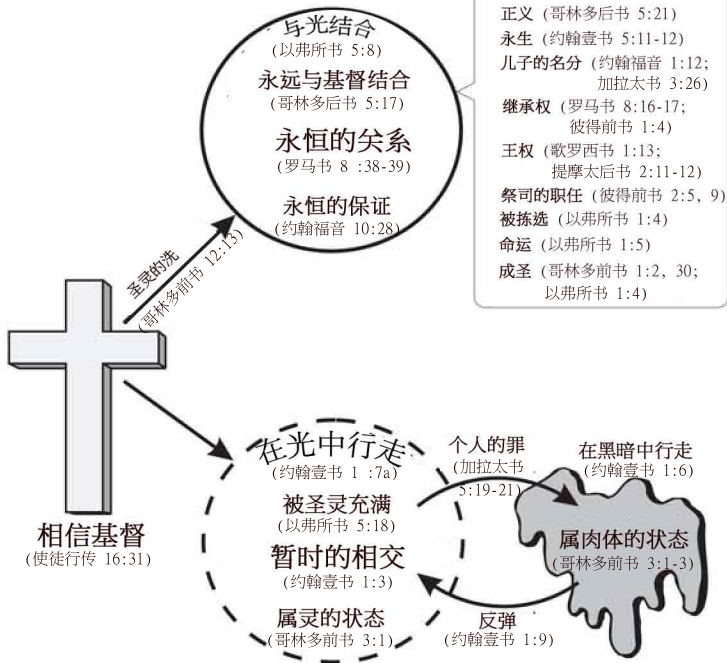

上下端圆周

信徒在上端圆周的状态：永久的

信徒在下端圆周比较上的状态：暂时的