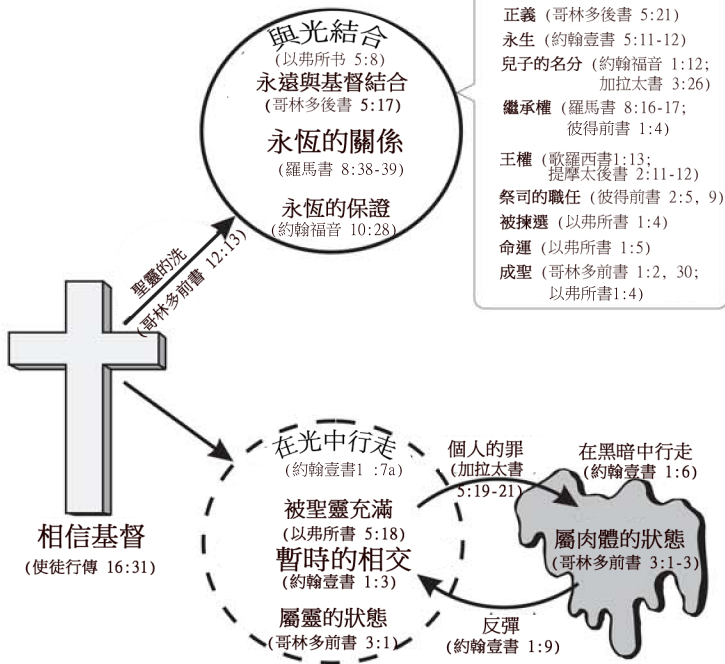

上下端圓周

信徒在上端圓周的狀態：永久的

信徒在底下圓周比較上的狀態：暫時的